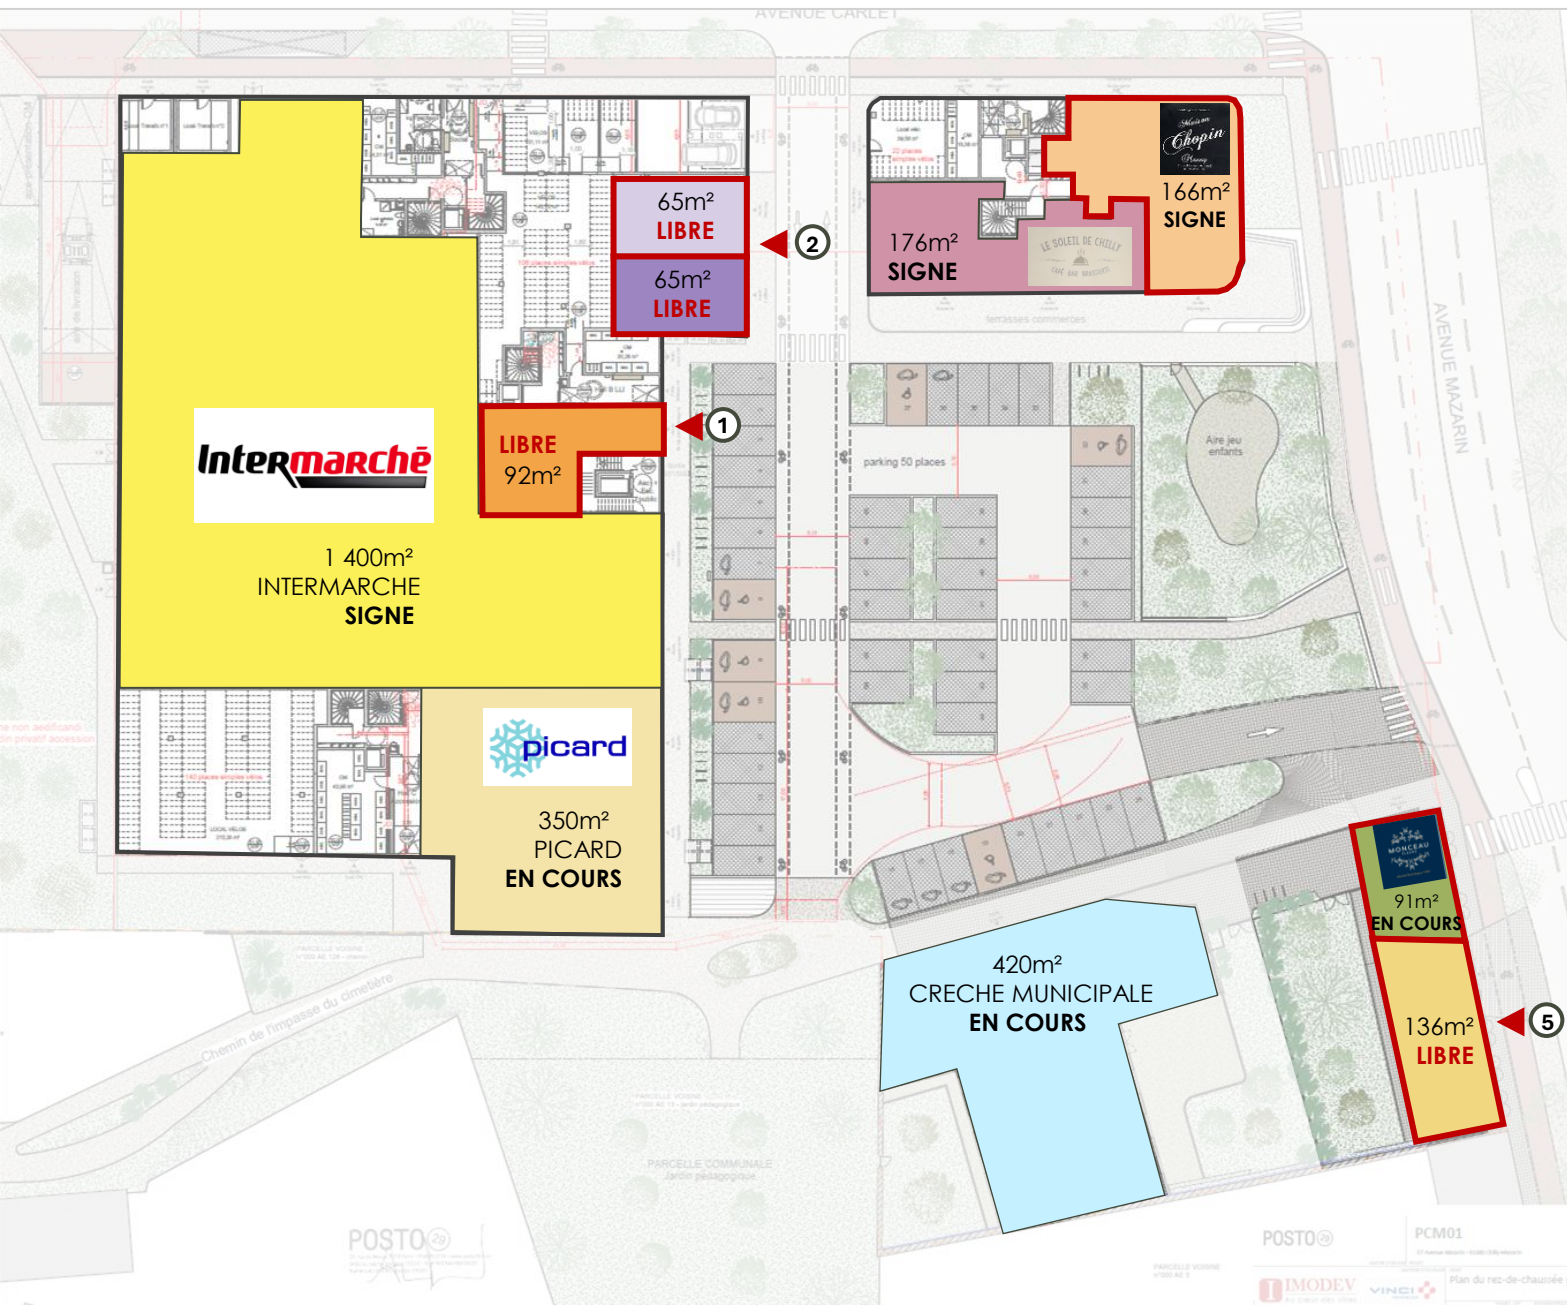

CHILLY-MAZARIN

LOCAUX COMMERCIAUX

IMODEV
Au cœur des villes

2^{-ème} trimestre
2026

À LOUER

Au cœur du nouveau quartier de centre ville de Chilly-Mazarin « Le Verger d'Effiat », **IMODEV** propose **09 cellules commerciales à LOUER**. Programme situé au 57 avenue mazarin offrant un cadre privilégié pour accueillir 167 logements, 1 crèche et 1 centre médical pluridisciplinaire.

167 logements

1 crèche municipale de 40 enfants

1 centre médical de 9 cabinets

9 commerces de proximité

50 places de stationnement sur la place

50 places de stationnement en sous-sol

PROGRAMMATION COMMERCIALE

CELLULES LIBRES

- ①  LIBRAIRIE
- ②  POISSONNIER

CELLULE n°5 et 6

65 m² chacune, peuvent être réunies au besoin.

Rdc

Livrée coque brute

CHILLY-MAZARIN

LOCAUX COMMERCIAUX