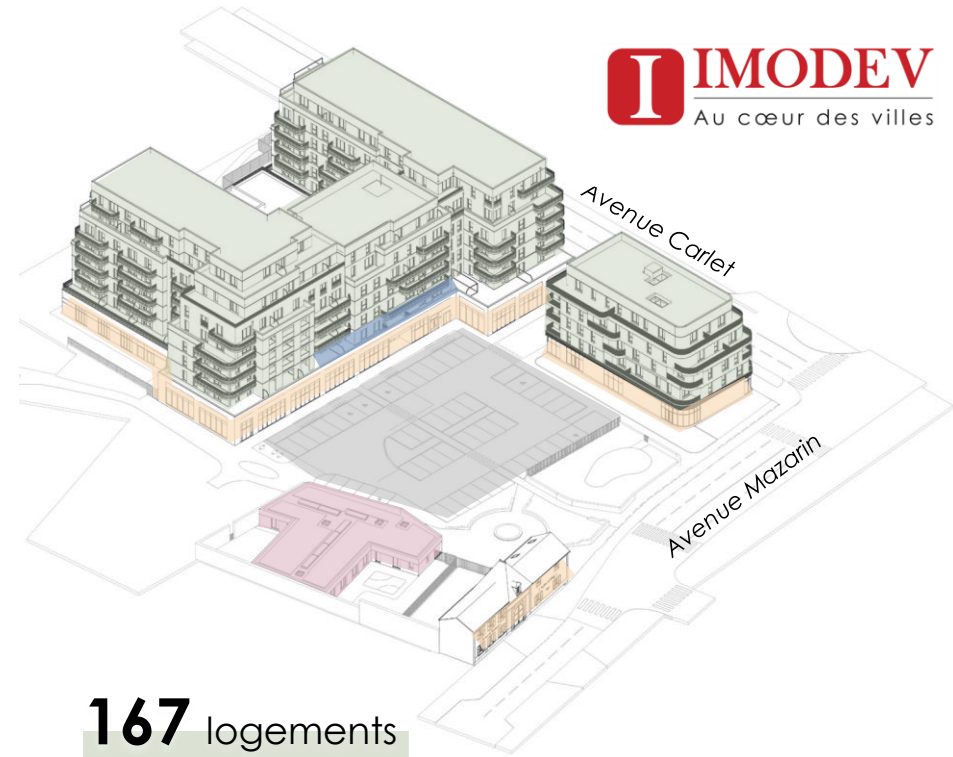

CHILLY-MAZARIN

LOCAUX COMMERCIAUX

IMODEV
Au cœur des villes

2^{-ème} trimestre
2026

À LOUER

Au cœur du nouveau quartier de centre ville de Chilly-Mazarin « Le Verger d'Effiat », **IMODEV** propose **09 cellules commerciales à LOUER**. Programme situé au 57 avenue mazarin offrant un cadre privilégié pour accueillir 167 logements, 1 crèche et 1 centre médical pluridisciplinaire.

167 logements

1 crèche municipale de 40 enfants

1 centre médical de 9 cabinets

9 commerces de proximité

50 places de stationnement sur la place

50 places de stationnement en sous-sol

PROGRAMMATION COMMERCIALE

CELLULES LIBRES

- ①  LIBRAIRIE
- ②  POISSONNIER

CELLULE n°5 et 6

65 m² chacune, peuvent être réunies au besoin.

Rdc

Livrée coque brute

CHILLY-MAZARIN

LOCAUX COMMERCIAUX